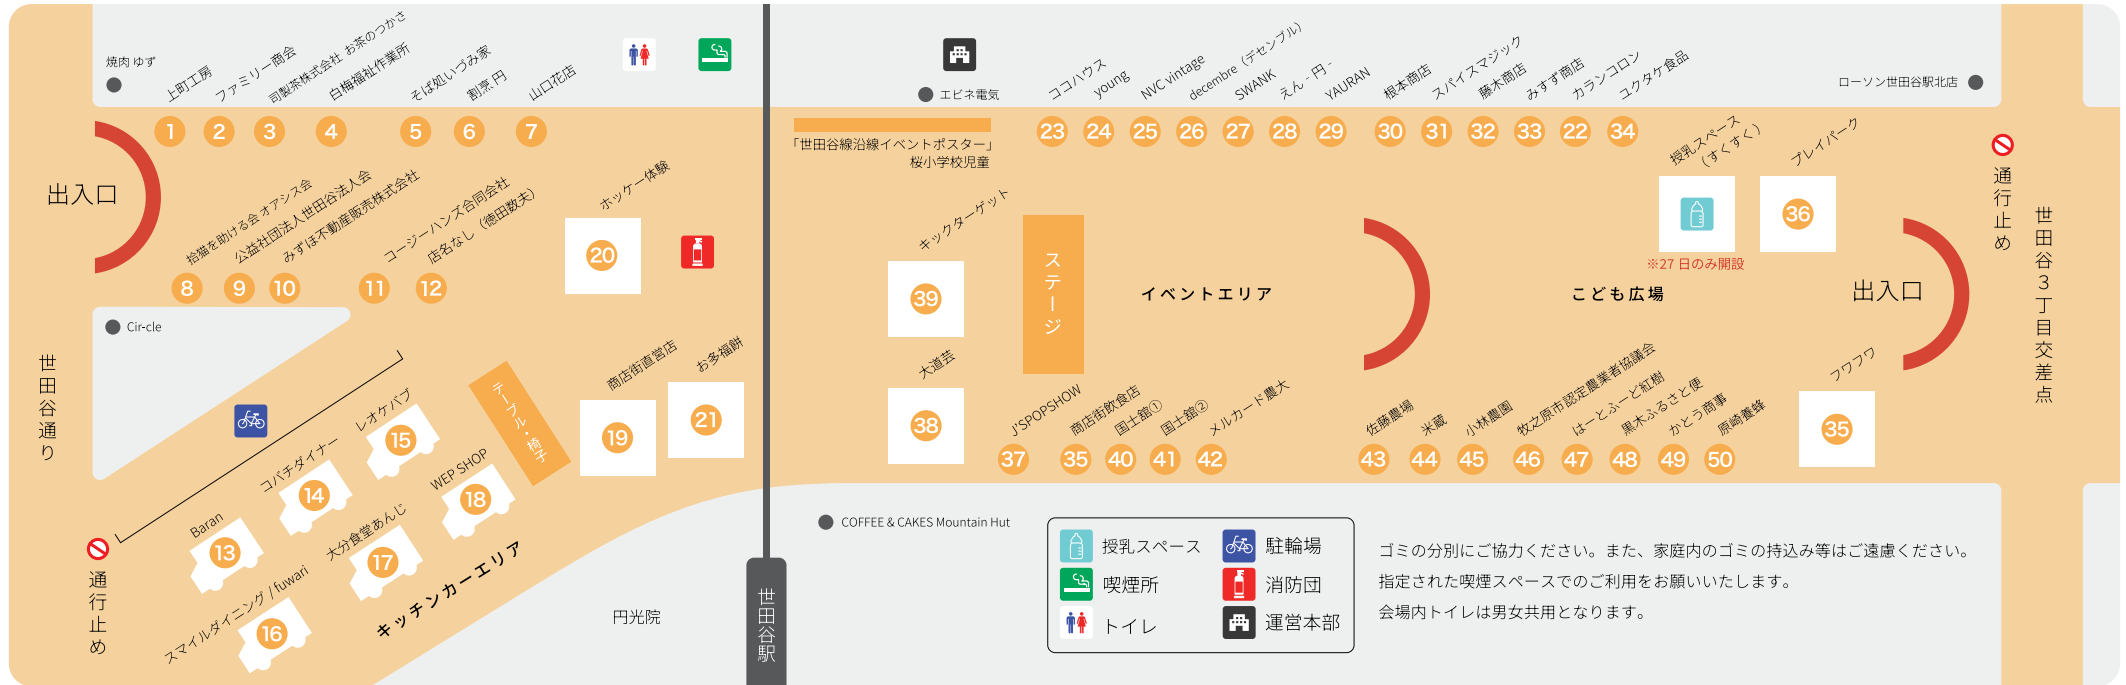

楽市楽座 2024 出店マップ

*出店者及び出店場所・内容は変更される場合もあります。 *自転車でお越しの方は、世田谷通り「円光院」側よりお入りください。
*会場内に駐車場はございません。お車をご利用の方は近隣の駐車場をご利用ください。

フード・ドリンク

- 1 上町工房
- 2 ファミリー商会
- 3 司製茶株式会社 お茶のつかさ
- 4 白梅福祉作業所
- 5 そば処いづみ家
- 6 割烹 円
- 11 コージーハンズ合同会社
- 19 商店街直営店
- 21 お多福餅
- 22 カランコロソ
- 30 根本商店
- 31 スパイスマジック

キッチンカー

- 32 藤木商店
- 33 みすず商店
- 34 ユクタケ食品
- 35 商店街飲食店
- 40 国土館①
- 41 国土館②
- 42 メルカード農大
- 44 米蔵
- 45 小林農園
- 13 Baran
- 14 コバチダイナー
- 15 レオケバブ

雑貨・衣料品・古着

- 16 スマイルダイニング / fuwari (26日)
- 17 大分食堂あんじ
- 18 WEP SHOP
- 8 拾猫を助ける会 オアシス会
- 12 店名なし (徳田数夫)
- 23 ココハウス
- 24 young
- 25 NVC vintage
- 26 decembre (デセンプル)
- 27 SWANK
- 28 えん - 円 -
- 29 YAURAN

来場者のみなさまへのお願い
当日、会場は混在が予想されますが、ゆずりあいの心を持ち、また、ルールとマナーを守り、みなさまが楽しい一日を過ごせますようにご協力をお願いいたします。